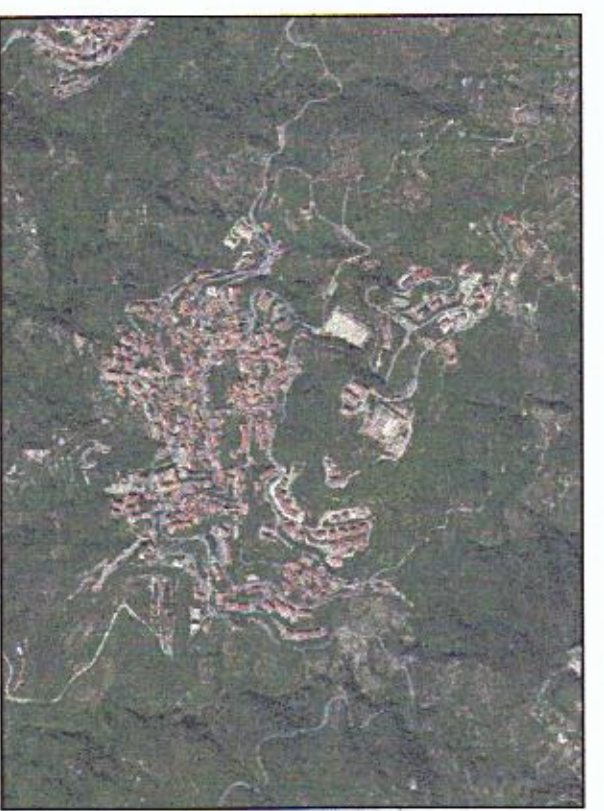

LEGENDA

- Boceo di Caultere:
- Boceo di Binfleglie:
- Boceo mulo:
- Carraie:
- Impianti di culture arboree:
- Lago:
- Lecce:
- Querce caducifoglie:
- Seminanti:
- Uliveti:
- Vegetazione erbacea ed arbustiva con alberi sparsi:
- Vegetazione in evoluzione:
- Vegetazione rigida:
- Zona urbanizzata:

COMUNE DI TAVERNA
Provincia di Caltanissetta

Piano Strutturale Comunale
Documento Preliminare
CARTA DEL TERRITORIO

Uso del suolo

Scala
1:5000

Edizione

E 4.2

PROGETTISTI

Area di studio